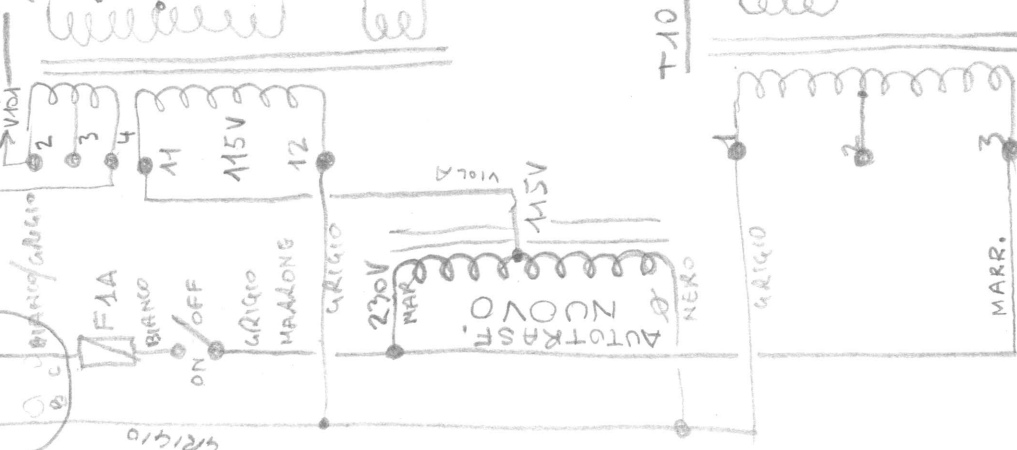

230V

A D LATO SALD.

58V
FIL. T102

V101

F1A
BIANCO
ON OFF
GRIGIO
MARRONE

V101
6AG7

V102
CK1007

MODIFICATO DA
U.G.