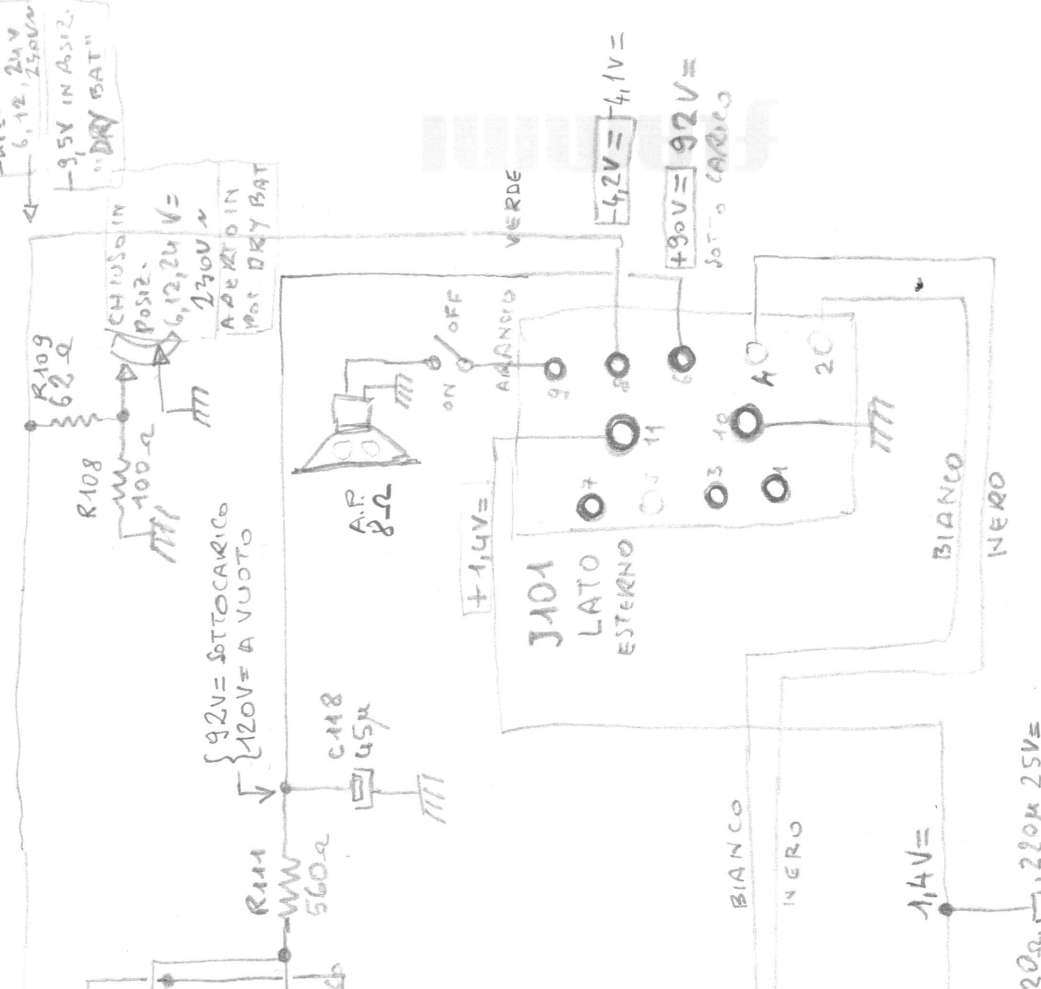

230V

A D LATO SALD.

58V
FIL. T102

V101

F1A
BIANCO
ON OFF
GRIGIO
MARRONE

V101
6AG7

V102
CK1007

MODIFICATO DA
U.G.